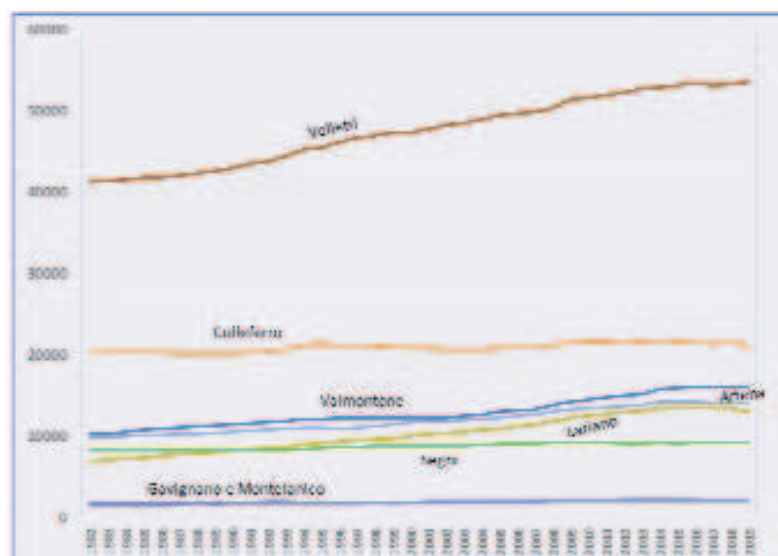

UNO SGUARDO SULLA POPOLAZIONE DELLA DIOCESI

La popolazione della Diocesi lungo i 45 anni del nostro comune cammino (1975-2020)

Più volte su Ecclesia, abbiamo trattato alcune tematiche relative all'andamento della popolazione nella nostra diocesi: vogliamo qui riprendere questo argomento, considerandolo ora lungo un arco temporale che corre dall'anno 1975, quando le due allora esistenti Diocesi, di Segni e di Velletri, rimaste ognuna senza Vescovo - a riguardo del trasferimento, nel 1973, all'Arcidiocesi di Gaeta di Mons. Luigi Maria Carli e della morte, avvenuta nel 1965, del Card. Vescovo Clemente Micara nonché del successivo smembramento della diocesi -, avevano già iniziato i primi passi di un percorso pastorale, dapprima "in persona episcopi", a partire cioè dall'Episcopato di Mons. Dante Bernini, dal 10 luglio 1975 ed, in seguito, vennero unite, dapprima "aeque principaliter", il 20 ottobre 1981, pur rimanendo esse giuridicamente separate ed ancora, dal 30 settembre 1986, in definitiva fusione, a costituire la nuova Diocesi Suburbicaria di Velletri-Segni, mentre era al tempo Vescovo Mons. Martino Gomiero. Assumiamo l'anno 1975 come l'anno zero del nostro cammino!

La popolazione, dai 95.000 abitanti del 1975 è arrivata, al 1 settembre di quest'anno,

Figura 1.

Evoluzione
della
popolazione
nei comuni
(1982-2020)

alla cifra di 135.650 (131.400 per gli otto comuni e circa 4.250 abitanti nella parrocchia del Ss.mo Nome di Maria, ricadente nelle campagne di Genzano e Lanuvio).

Dando uno sguardo alla **figura 1**, si osserva di quanto i comuni si sono evoluti nel corso dell'intervallo in esame (1982-2000), nel quale si è verificato un saldo complessivo di 31.400 unità (pari al 31,4 della popolazione iniziale di centomila), con Velletri che ha, è ovvio, l'incremento assoluto più evidente (12.254, 29,7%).