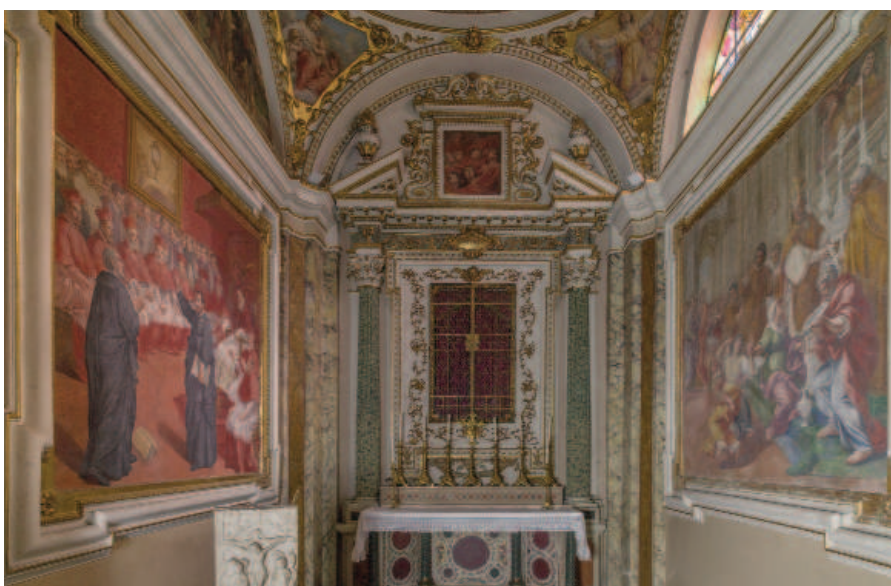

Rettoria Santi Giuseppe e Vitaliano Papa

Zona rurale località Pantano - Segni

Festa: Festa della rettoria

1° domenica di settembre

Responsabile: il parroco

Rettoria San Pietro Apostolo

P.zza San Pietro - Segni

Festa: San Pietro Ap.lo

29 giugno

Responsabile: il parroco

Segni

Orario Ss. Messe						
Luogo	feriale solare	prefestivo solare	festivo solare	feriale legale	prefestivo legale	festivo legale
Parrocchia	8:30 17:30	18:00	7:30 10:30 12:00 18:00	8:30 18:00	18:00	7:30 10:30 12:00 18:00
S. Lucia			9:00			9:00
S. Stefano			9:00			9:00
SS. Giuseppe e Vitaliano		17:00	11:00		18:00	11:00
S. Pietro Ap.			9:00			9:00