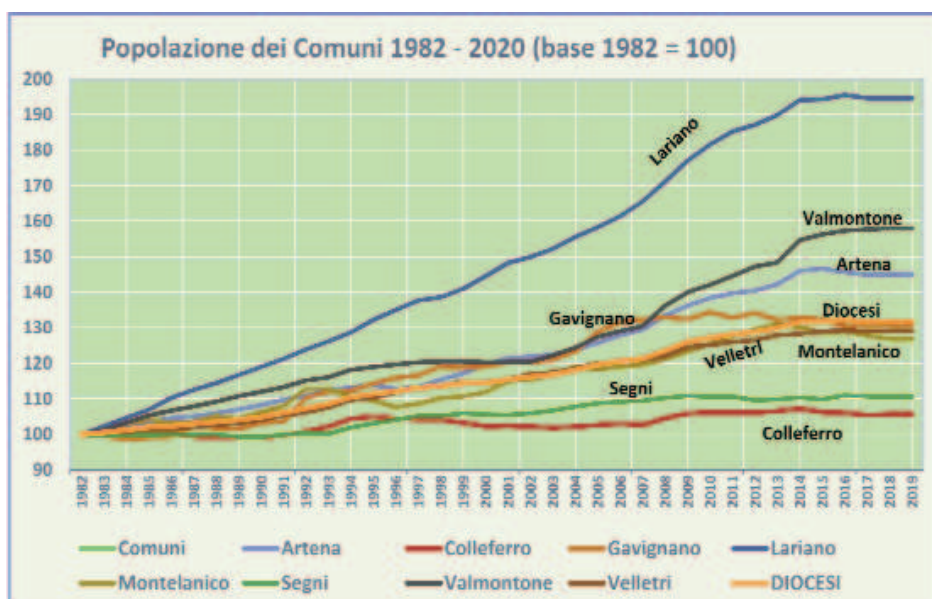

Seguono Lariano che quasi raddoppia (6.142, 88,9%), Valmontone (5.933, 58,2) ed Artena (4.298, 44,1); chiudono quattro comuni con una crescita al di sotto di mille, che però si differenziano tra loro perché, mentre per Gavignano e Montelanico rappresenta sempre una crescita di un terzo, all'insegna del "piccolo è bello", per Segni si ha un modesto 10,7 e per Colferro solo il 4,8.

Passando alla **figura 2 - Evoluzione della popolazione nei comuni con base 1982 posta uguale a 100 (1982-2020)**, in basso, questa ci spiega l'incremento percentuale 'mobile' di ogni comune, nello stesso periodo: per ogni anno la popolazione è stata rapportata al valore che aveva all'anno 1982, assunto come base fissa, in pratica per ogni anno si ha la variazione percentuale rispetto a questo anno iniziale, utile per un confronto negli aumenti relativi tra i vari comuni nel tempo, una misura in pratica della velocità nella crescita. Le tre curve più in alto sono quei comuni che, in questi 38 anni, hanno riscontrato il maggior incremento percentuale della popolazione, primo fra tutti Lariano che svetta con il suo 189%, poi Valmontone col 158% ed Artena al 144% mentre la Diocesi, nel suo insieme, arriva al 132% a cui seguono, attorno ai 130, Gavignano, Velletri e Montelanico; chiudono Segni con 107 e, da ultimo, Colferro con appena il 105%, segno che la spinta all'insediamento industriale non è riuscita a decollare del tutto.