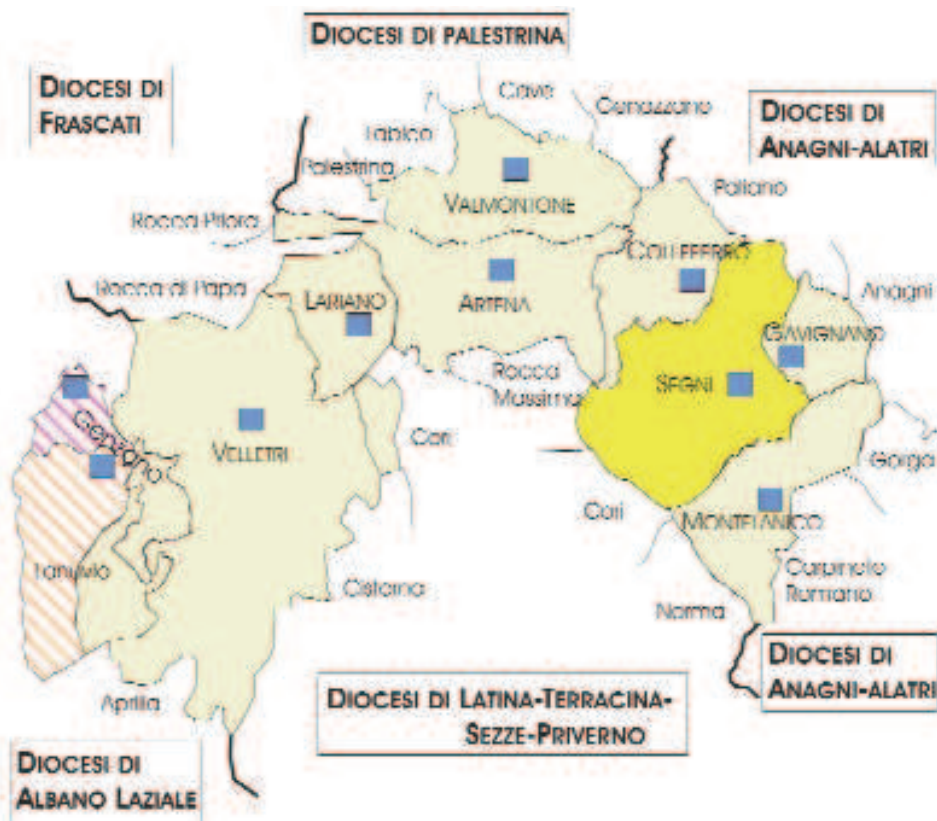

SEgni - 00037
Abitanti: 9.192

Segni