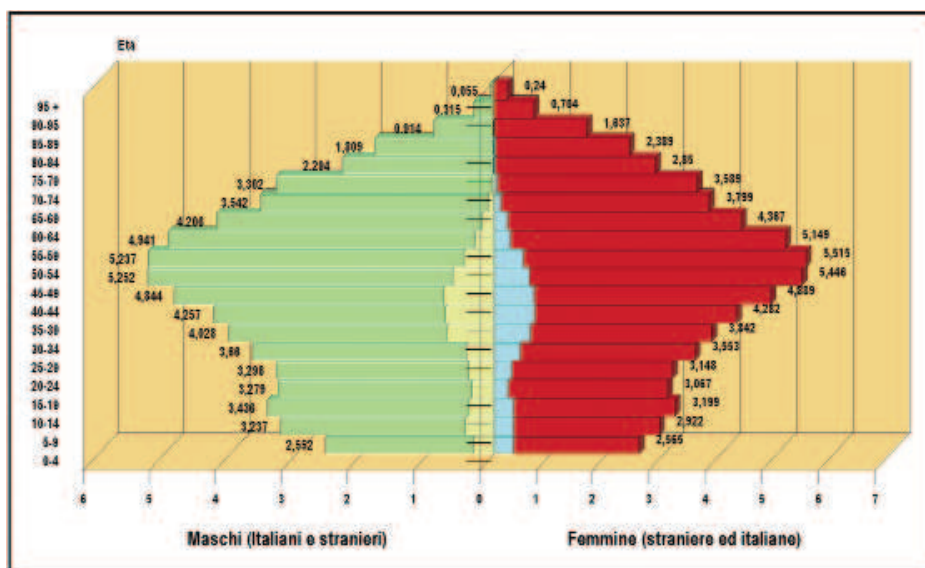

e, sul fronte opposto, Lariano, Artena e Valmontone sono sempre 'i più giovani'. Nello scorrere dell'ultimo ventennio, si assiste

ad un progressivo invecchiamento, si passa dal valore di 109,5 a livello della diocesi all'01.01.2003, a 120 all'01.01.2010, al 142,6 all'01.01.2018 ed infine al 152,5; se poi questo dato si scinde tra italiani e non, l'indice sale ancora al 170,9 per gli italiani mentre è inesistente per non italiani, basta guardare alla classe di età 15-39, dove si concentra il mondo del lavoro, che per i stranieri è 1,5 volte della pari italiana.

In basso, nella **figura 4 - Piramide delle età della popolazione residente italiana e straniera in diocesi al 1 gennaio 2020** infine, si ha quasi un riscontro delle varie interpretazioni fatte sopra: la piramide delle età rappresenta la distribuzione delle varie classi di età quinquennali, distinte per sesso, con la lunghezza di ogni barra orizzontale pari agli individui presenti; inoltre si è riportata una ulteriore suddivisione tra stranieri, barre al centro, ed italiani all'esterno. Si desume la storia demografica italiana, con le barre più lunghe che sono il boom demografico degli anni 60-70, a cui segue un inarrestabile calo delle nascite.

Tonino Parmeggiani